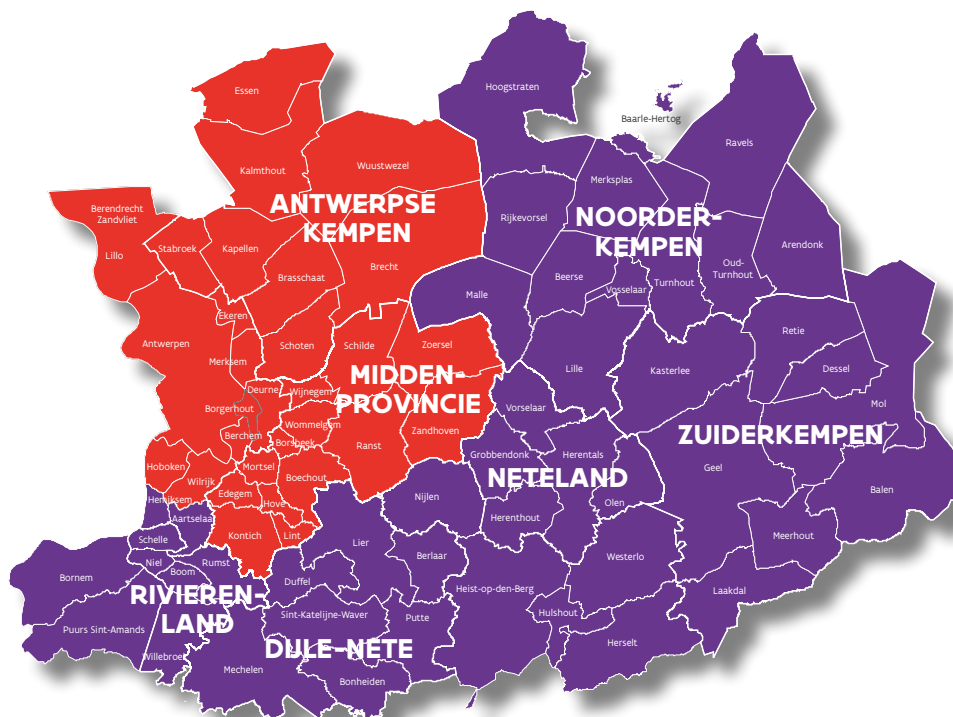

CONTACTGEGEVENS CONSULENTEN

SPORT VLAANDEREN

Wim Serneels,
0492 23 44 02
wim.serneels@
sport.vlaanderen

Veerle Van Deun,
0470 22 89 71,
veerle.vandeun@
sport.vlaanderen

STAD ANTWERPEN

Jolien Gommeren,
03 338 26 80,
jolien.gommeren@
antwerpen.be

MEER INFO?

www.sport.vlaanderen/gsport